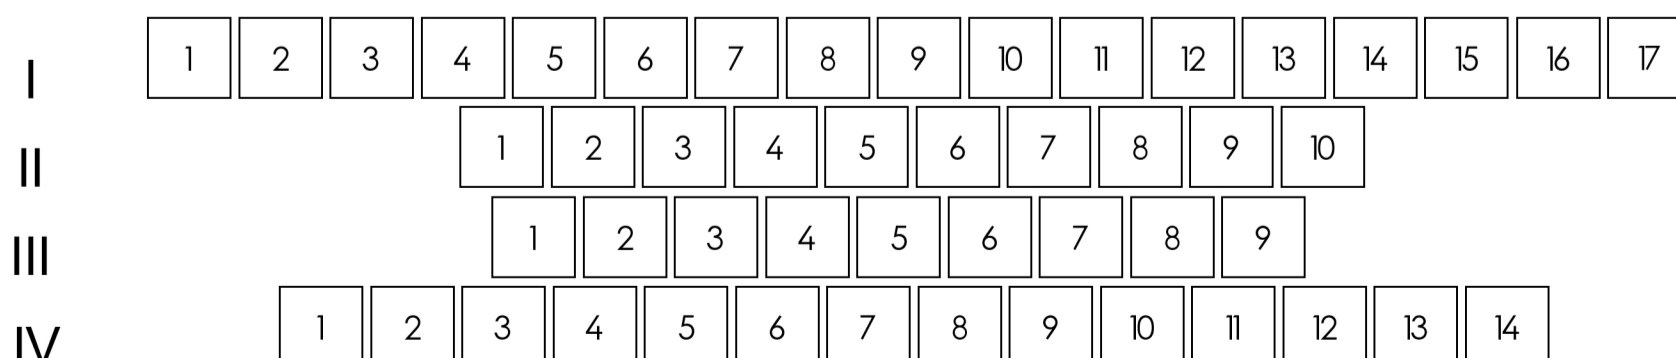

PLAN SALI WIDOWISKOWEJ GORLICKIEGO CENTRUM KULTURY

PARTER

LICZBA MIEJSC NA PARTERZE: 265

BALKON

LICZBA MIEJSC NA BALKONIE: 50

ŁĄCZNA LICZBA MIEJSC: 315