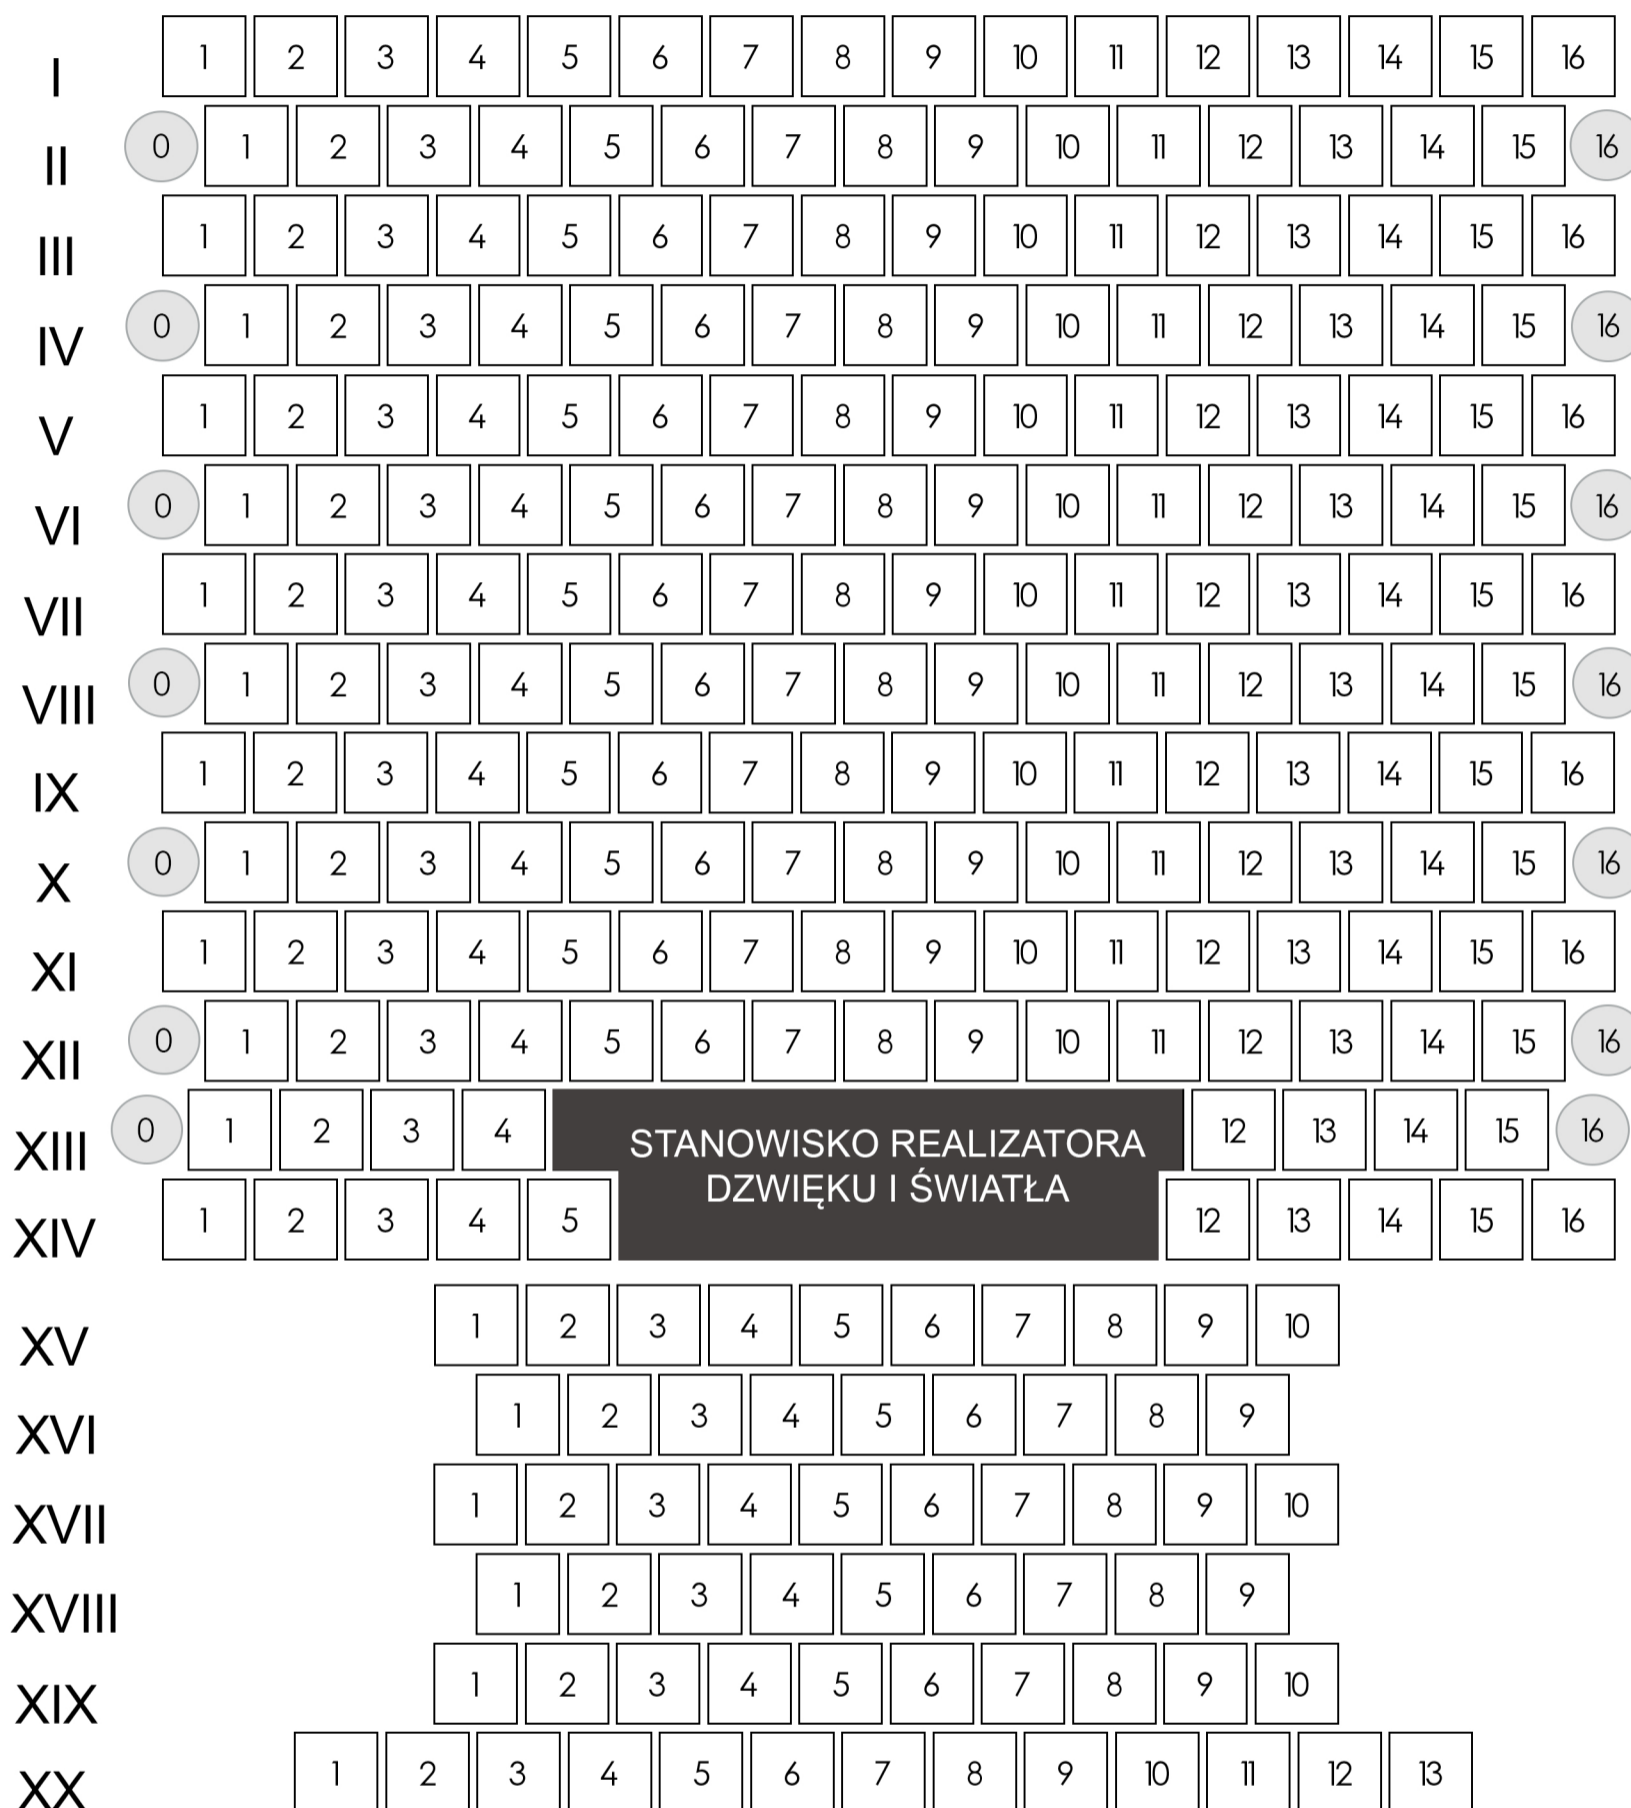

PLAN SALI WIDOWISKOWEJ GORLICKIEGO CENTRUM KULTURY

PARTER

LICZBA MIEJSC NA PARTERZE: 265

BALKON

LICZBA MIEJSC NA BALKONIE: 50

ŁĄCZNA LICZBA MIEJSC: 315